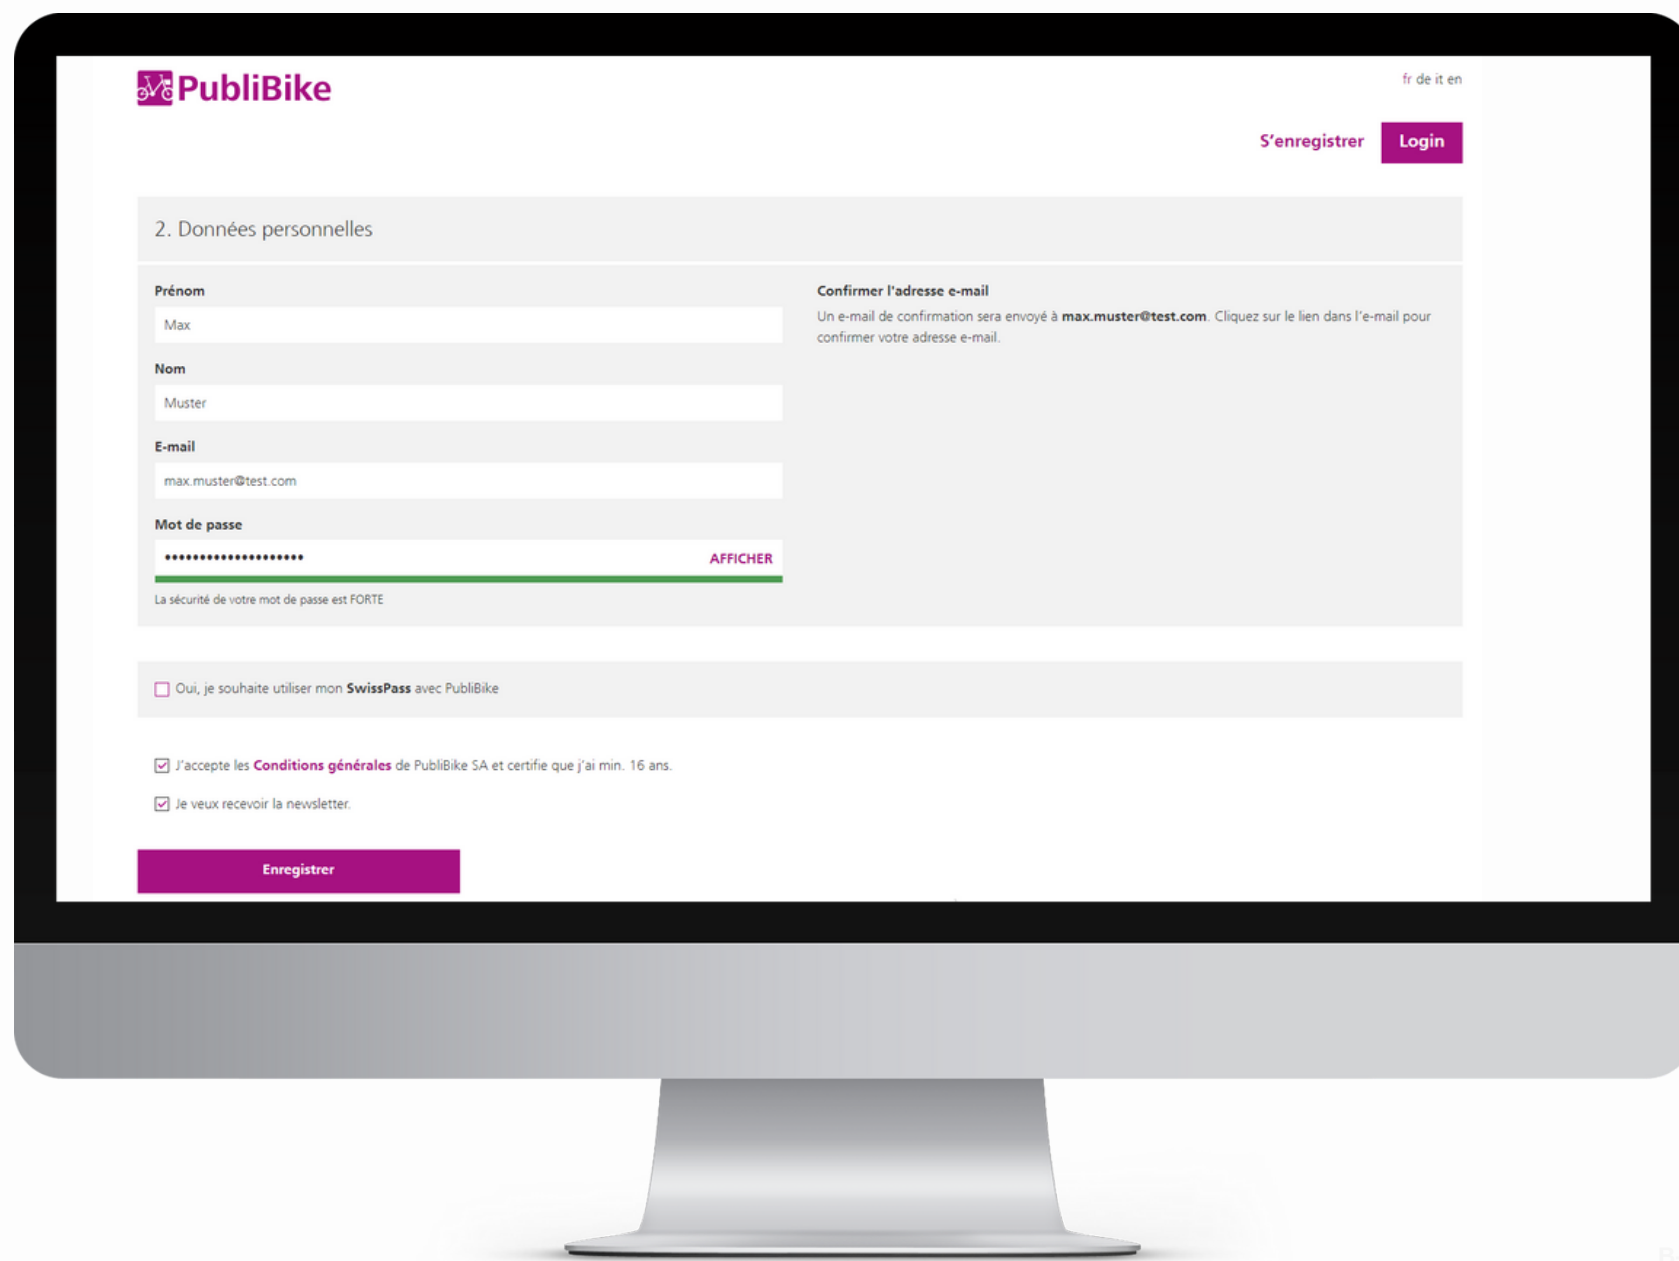

Utiliser un code promo dans l'app

Nouveau/-elle client(e)

Après avoir choisi le tarif correspondant, saisir le nom et prénom, l'adresse électronique et le mode de paiement pour terminer l'inscription.

Pour un abonnement BusinessBike, prière d'utiliser l'adresse électronique professionnelle pour l'inscription avec le code promo reçu.

Utiliser un code promo sur le site web

Nouveau/-elle client(e)

Pour un abonnement BusinessBike, prière d'utiliser l'adresse électronique professionnelle pour l'inscription avec le code promo reçu.

Après avoir inséré le code promo, saisir le nom et prénom, l'adresse électronique et le mode de paiement pour terminer l'inscription.