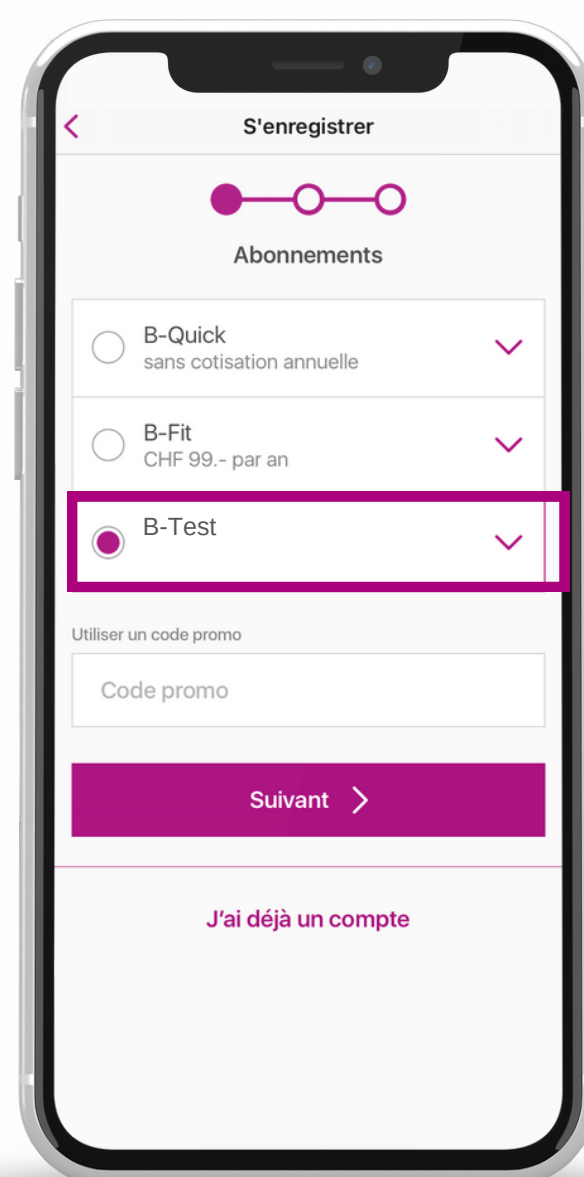

Utiliser un code promo dans l'app

Nouveau/-elle client(e)

Après avoir choisi le tarif correspondant, saisir le nom et prénom, l'adresse électronique et le mode de paiement pour terminer l'inscription.

Pour un abonnement BusinessBike, prière d'utiliser l'adresse électronique professionnelle pour l'inscription avec le code promo reçu.

Utiliser un code promo sur le site web

Nouveau/-elle client(e)

Pour un abonnement BusinessBike, prière d'utiliser l'adresse électronique professionnelle pour l'inscription avec le code promo reçu.

Après avoir inséré le code promo, saisir le nom et prénom, l'adresse électronique et le mode de paiement pour terminer l'inscription.