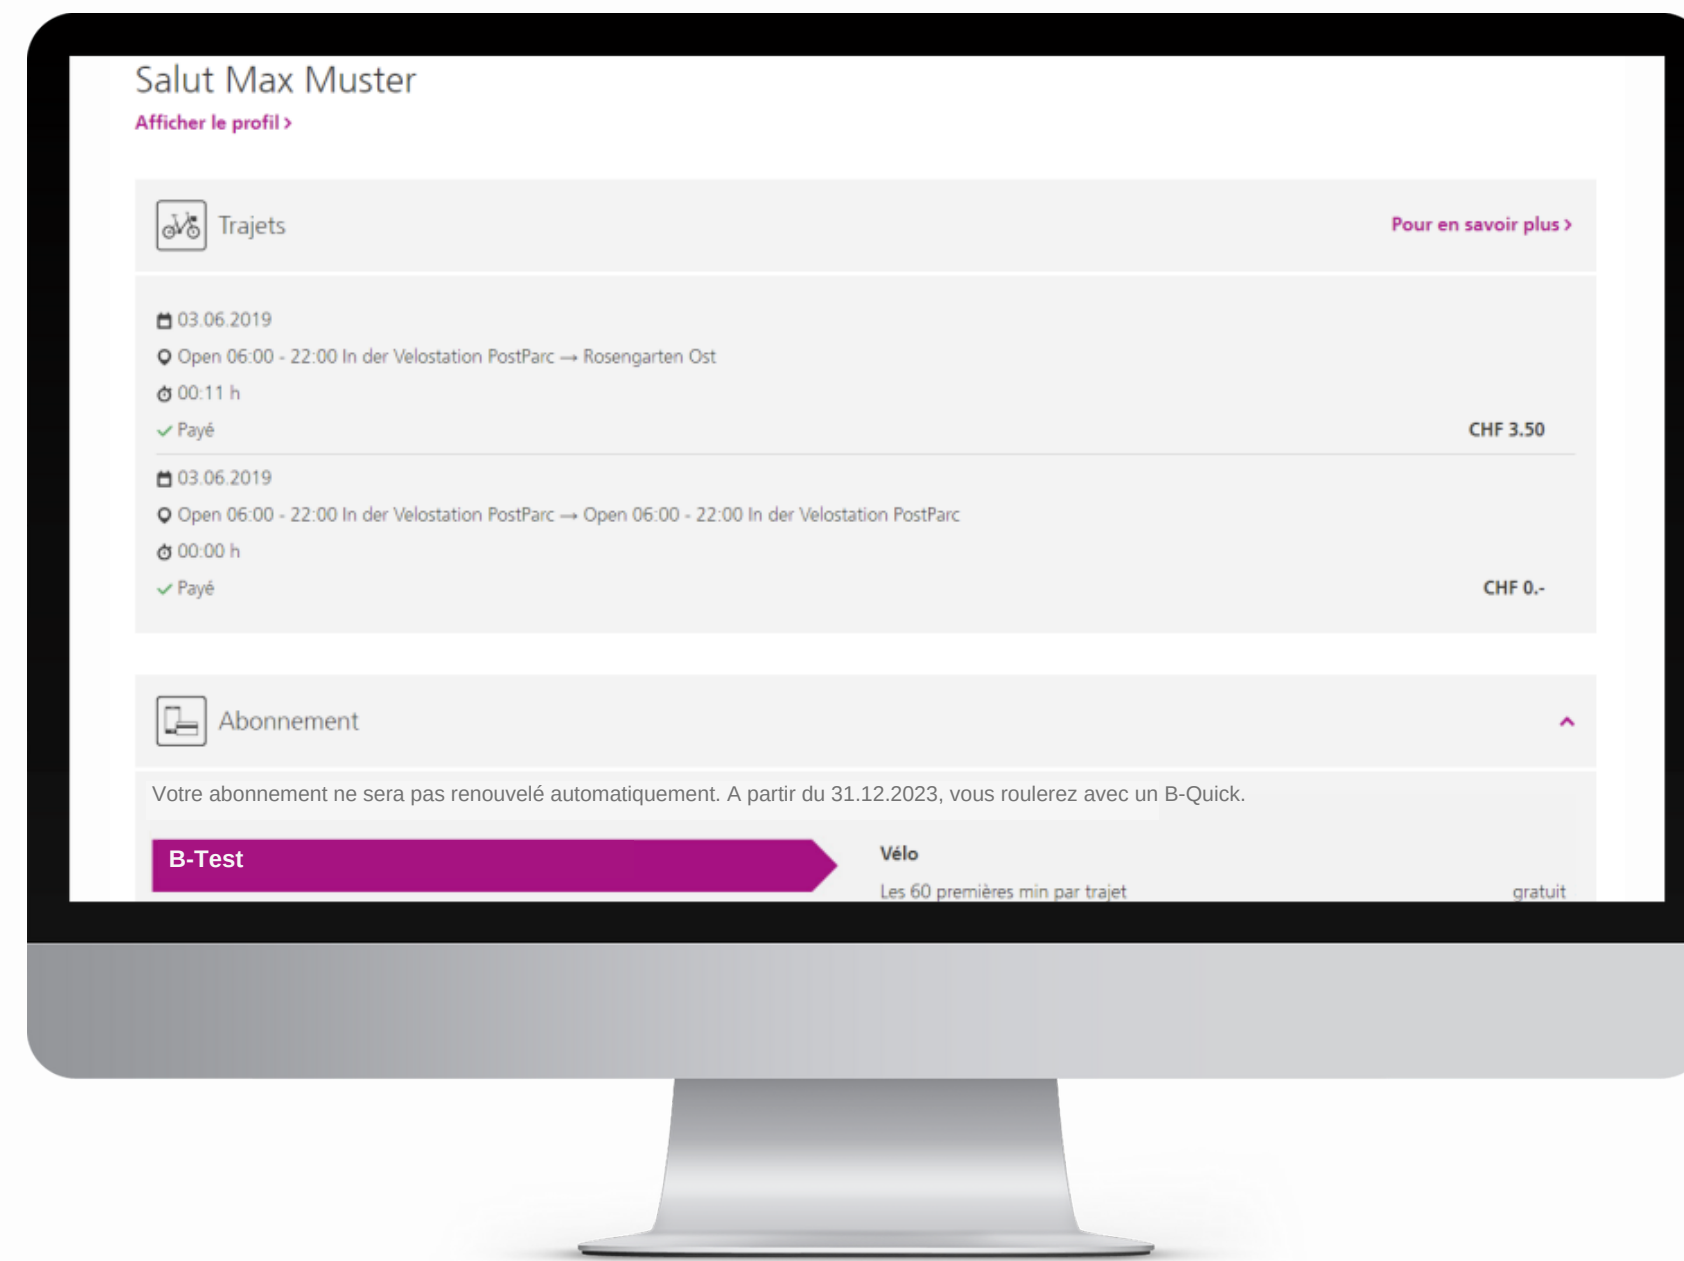

Utiliser un code promo dans l'app

Nouveau/-elle client(e)

Après avoir choisi le tarif correspondant, saisir le nom et prénom, l'adresse électronique et le mode de paiement pour terminer l'inscription.

Pour un abonnement BusinessBike, prière d'utiliser l'adresse électronique professionnelle pour l'inscription avec le code promo reçu.

Utiliser un code promo sur le site web

Nouveau/-elle client(e)

Pour un abonnement BusinessBike, prière d'utiliser l'adresse électronique professionnelle pour l'inscription avec le code promo reçu.

Après avoir inséré le code promo, saisir le nom et prénom, l'adresse électronique et le mode de paiement pour terminer l'inscription.