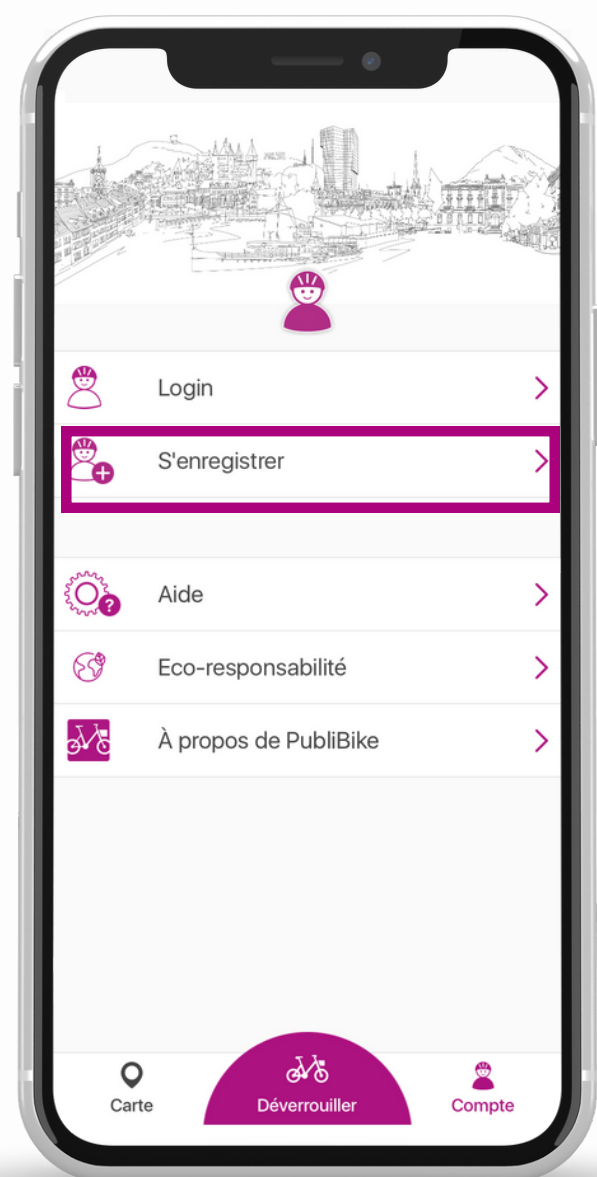

Utiliser un code promo dans l'app

Nouveau/-elle client(e)

Après avoir choisi le tarif correspondant, saisir le nom et prénom, l'adresse électronique et le mode de paiement pour terminer l'inscription.

Pour un abonnement BusinessBike, prière d'utiliser l'adresse électronique professionnelle pour l'inscription avec le code promo reçu.

Utiliser un code promo sur le site web

Nouveau/-elle client(e)

Pour un abonnement BusinessBike, prière d'utiliser l'adresse électronique professionnelle pour l'inscription avec le code promo reçu.

Après avoir inséré le code promo, saisir le nom et prénom, l'adresse électronique et le mode de paiement pour terminer l'inscription.