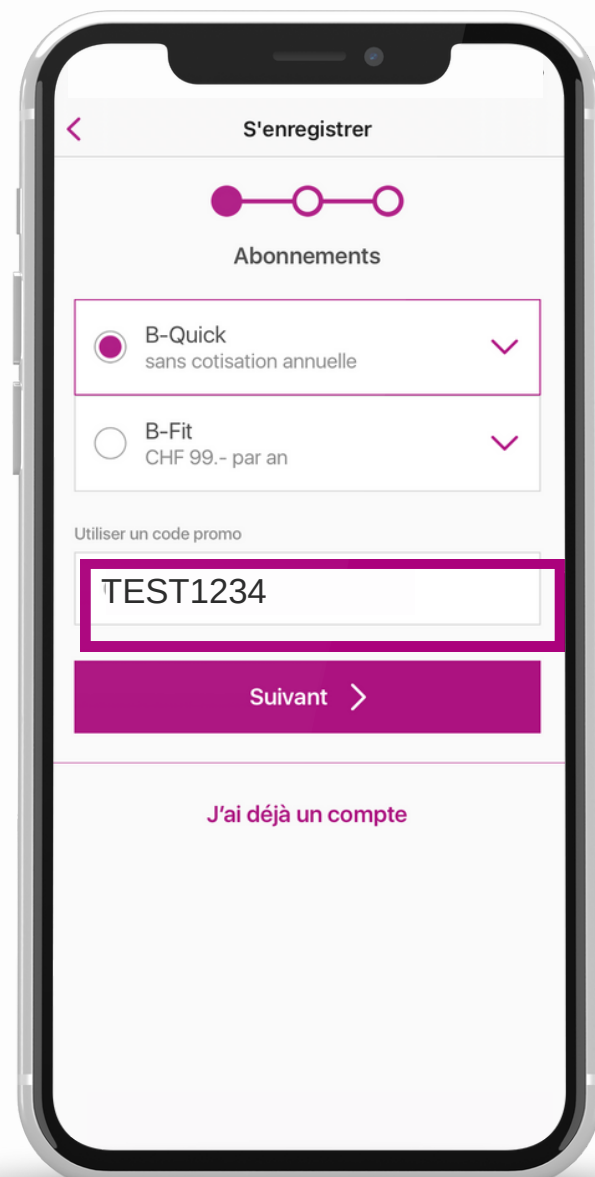

Utiliser un code promo dans l'app

Nouveau/-elle client(e)

Après avoir choisi le tarif correspondant, saisir le nom et prénom, l'adresse électronique et le mode de paiement pour terminer l'inscription.

Pour un abonnement BusinessBike, prière d'utiliser l'adresse électronique professionnelle pour l'inscription avec le code promo reçu.

Utiliser un code promo sur le site web

Nouveau/-elle client(e)

Pour un abonnement BusinessBike, prière d'utiliser l'adresse électronique professionnelle pour l'inscription avec le code promo reçu.

Après avoir inséré le code promo, saisir le nom et prénom, l'adresse électronique et le mode de paiement pour terminer l'inscription.