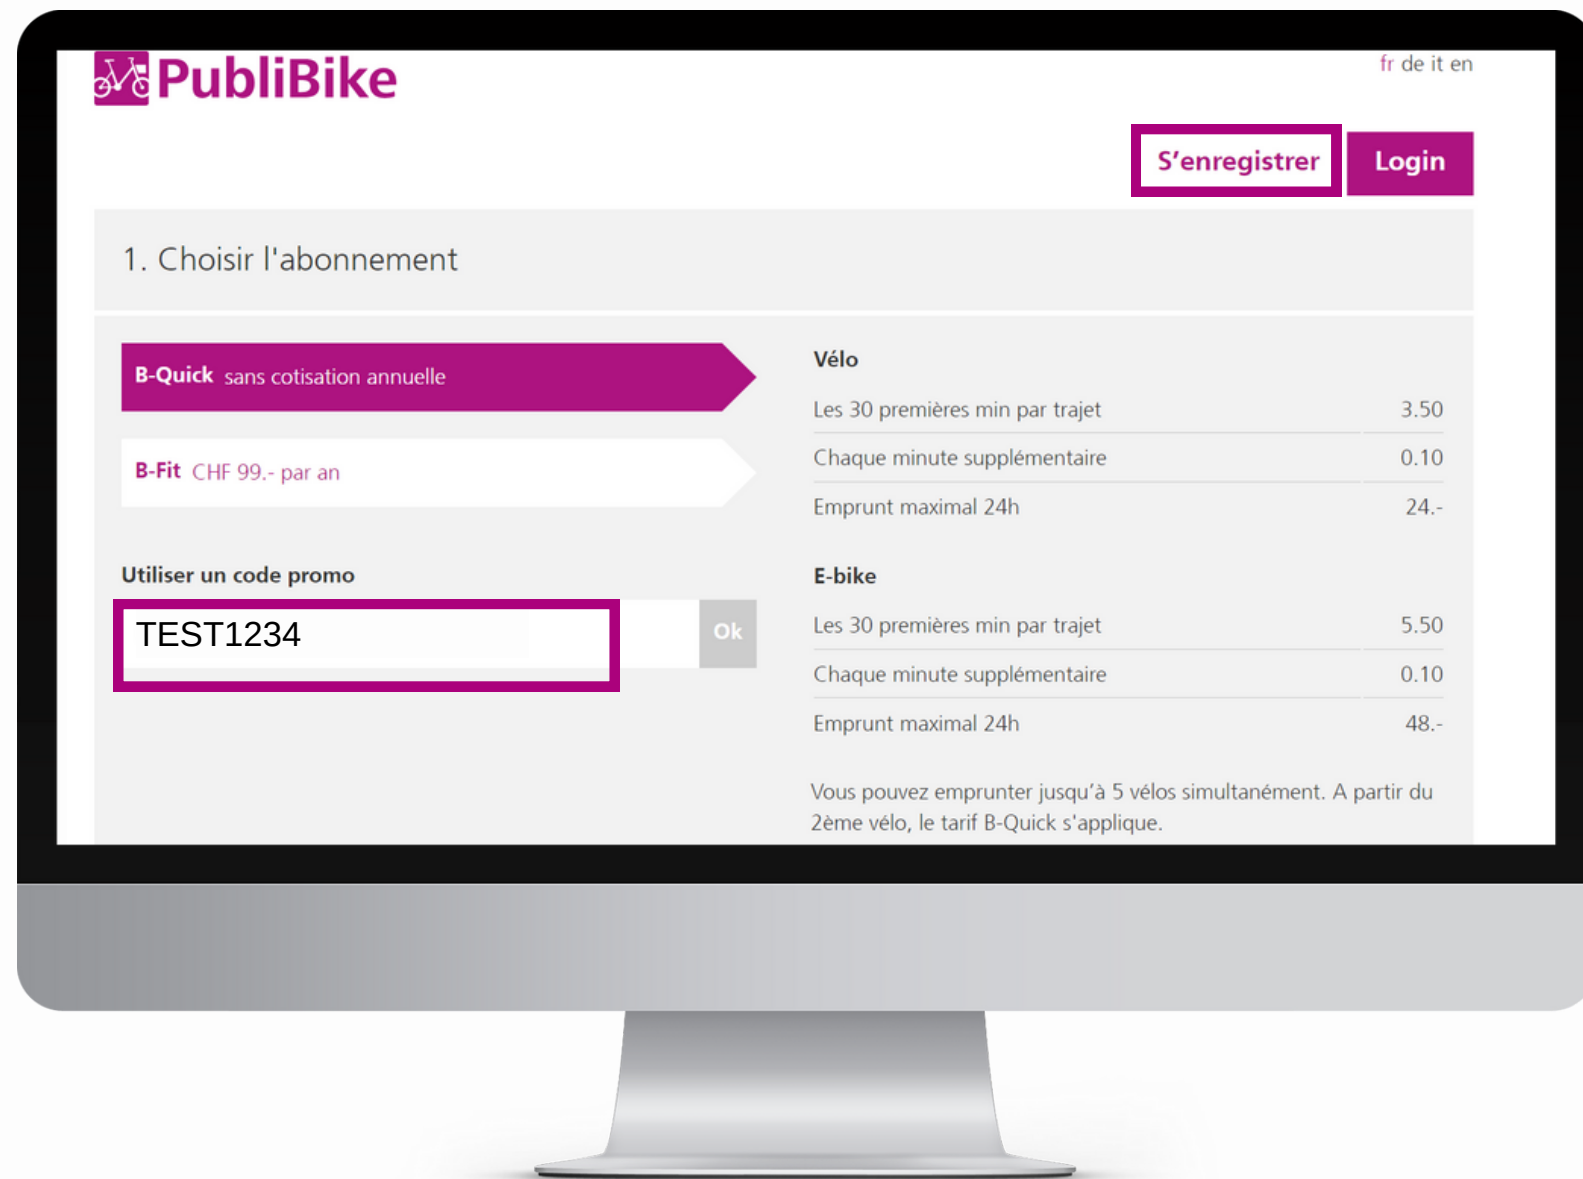

Utiliser un code promo dans l'app

Nouveau/-elle client(e)

Après avoir choisi le tarif correspondant, saisir le nom et prénom, l'adresse électronique et le mode de paiement pour terminer l'inscription.

Pour un abonnement BusinessBike, prière d'utiliser l'adresse électronique professionnelle pour l'inscription avec le code promo reçu.

Utiliser un code promo sur le site web

Nouveau/-elle client(e)

Pour un abonnement BusinessBike, prière d'utiliser l'adresse électronique professionnelle pour l'inscription avec le code promo reçu.

Après avoir inséré le code promo, saisir le nom et prénom, l'adresse électronique et le mode de paiement pour terminer l'inscription.